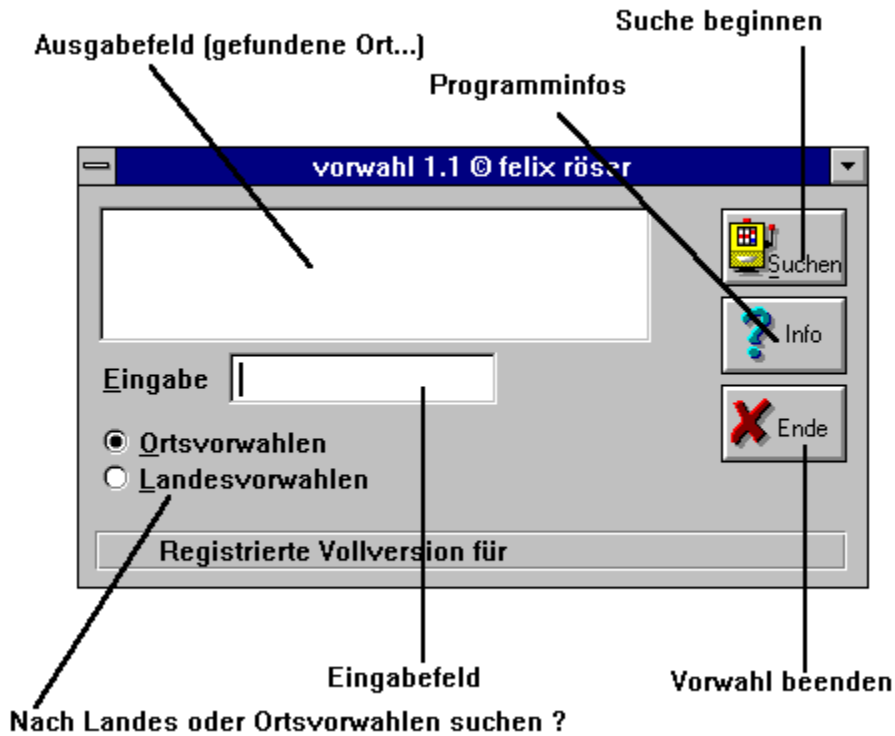

# Vorwahl 1.1 für Windows

**Die Vorwahldatenbank mit über 10000 Datensätzen.**

[Bedienung](#)

[Copyright](#)

[Autor](#)

[Sonstiges](#)

VORWAHL beschränkt sich nur auf das nötigste und macht so eine einfache Bedienung möglich. Nach dem Programmstart erscheint das Hauptfenster. In dem Eingabefeld können Sie nun einen Ort, Land oder Vorwahl eingeben. Über den darunter liegenden Radiobuttons können Sie nun zwischen Landes- und Ortsvorwahlen wechseln. Ob Vorwahl oder Ort gesucht werden wird automatisch erkannt. Mit dem Button Suchen (auch ALT-S) beginnt die Suche.

Kleine Fehler in der Eingabe können durch Ähnlichkeitsvergleiche ausgebessert werden (nur Vollversion). Wenn die Suche erfolgreich war, ertönt ein Piepston und über der Eingabe erscheinen Ort und Vorwahl. Sollte die Suche nicht erfolgreich gewesen sein, erscheint eine Messagebox.